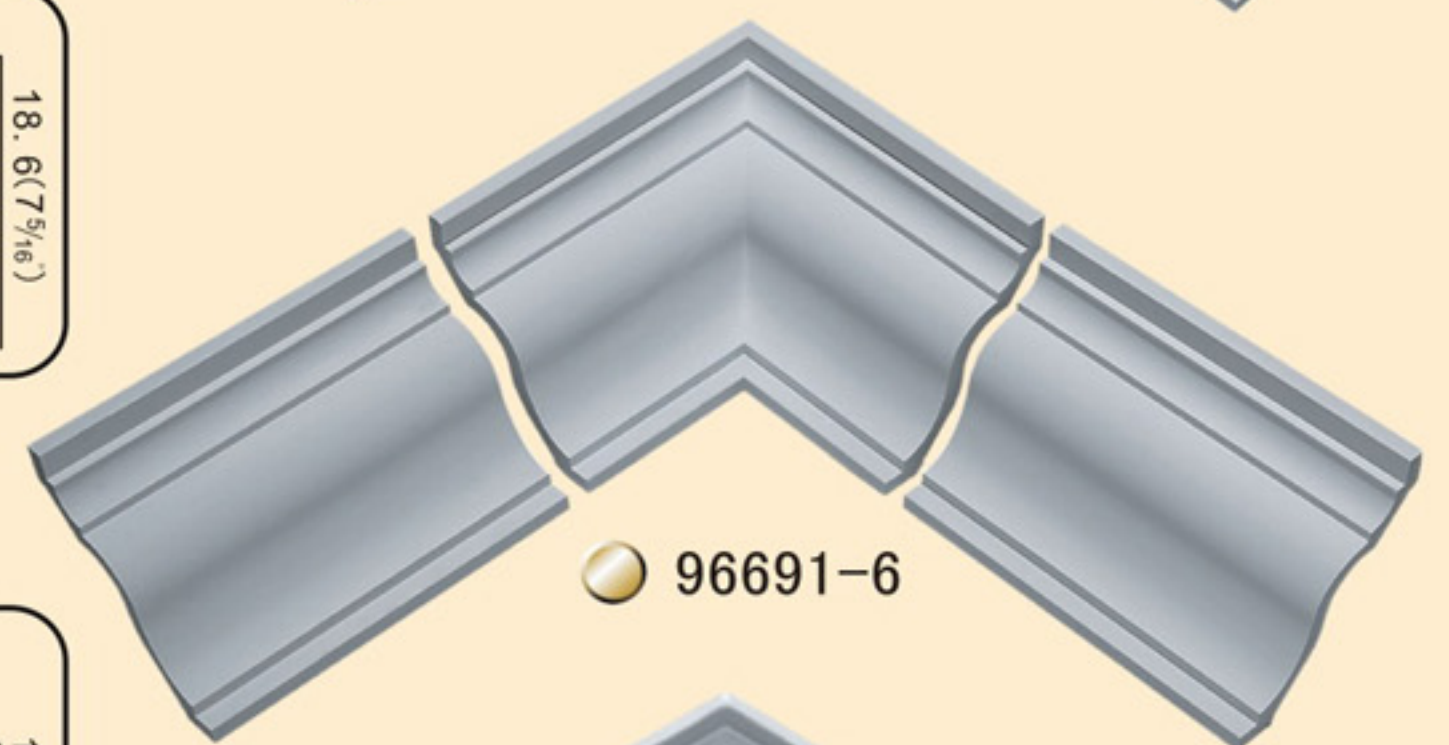

素面90°內·外轉角
Corner mouldings

✗使用90度內角、外角不僅可節省施工時間
更可節省木工費及噴漆費并適合于DIY

素面綫板轉角花
Corner Mouldings

● 96356-1(內角)

● 96356-2
6.6 × 7.6cm (2 5/8" × 3")

● 96356-6(內角)

● 96406-1(內角)

● 96406-2
8.9 × 8.6cm (3 1/2" × 3 3/8")

● 96406-6(內角)

● 96333-1(內角)

● 96333-2
10.9 × 12cm (4 5/16" × 4 3/4")

● 96333-3(外角)

● 96213-5(外角)

● 96213-6(內角)
8.1 × 8.6cm (3 1/16" × 3 3/8")

● 96629-6(內角)
5.3 × 5cm (2 1/16" × 1 5/16")