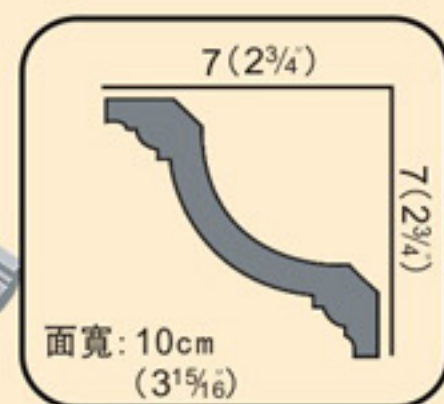

素面90°內·外轉角
Corner mouldings

✗使用90度內角、外角不僅可節省施工時間
更可節省木工費及噴漆費并適合于DIY

素面綫板轉角花
Corner Mouldings

● 96356-1(內角)

● 96356-2
6.6 × 7.6cm (2 5/8" × 3")

● 96356-6(內角)

● 96406-1(內角)

● 96406-2
8.9 × 8.6cm (3 1/2" × 3 3/8")

● 96406-6(內角)

● 96333-1(內角)

● 96333-2
10.9 × 12cm (4 5/16" × 4 3/4")

● 96333-3(外角)

● 96213-5(外角)

● 96213-6(內角)
8.1 × 8.6cm (3 1/16" × 3 3/8")

● 96629-6(內角)
5.3 × 5cm (2 1/16" × 1 5/16")