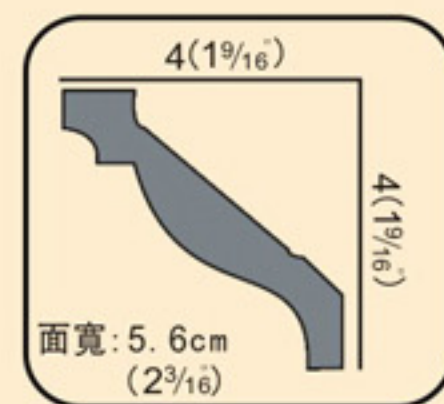

素面90°內·外轉角
Corner mouldings

✗使用90度內角、外角不僅可節省施工時間
更可節省木工費及噴漆費并適合于DIY

素面綫板轉角花
Corner Mouldings

● 96356-1(內角)

● 96356-2
6.6 × 7.6cm (2 5/8" × 3")

● 96356-6(內角)

● 96406-1(內角)

● 96406-2
8.9 × 8.6cm (3 1/2" × 3 3/8")

● 96406-6(內角)

● 96333-1(內角)

● 96333-2
10.9 × 12cm (4 5/16" × 4 3/4")

● 96333-3(外角)

● 96213-5(外角)

● 96213-6(內角)
8.1 × 8.6cm (3 1/16" × 3 3/8")

● 96629-6(內角)
5.3 × 5cm (2 1/16" × 1 5/16")