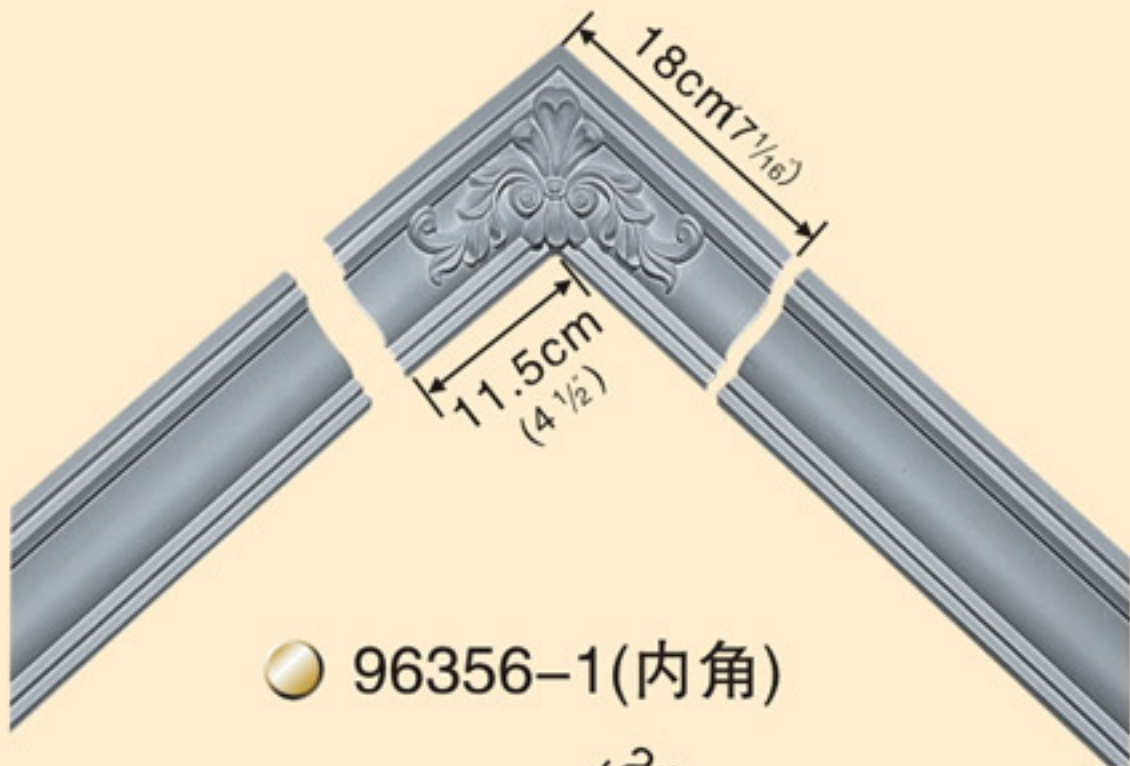

素面90°內·外轉角
Corner mouldings

✗使用90度內角、外角不僅可節省施工時間
更可節省木工費及噴漆費并適合于DIY

素面綫板轉角花
Corner Mouldings

● 96356-1(內角)

● 96356-2
6.6 × 7.6cm (2 5/8" × 3")

● 96356-6(內角)

● 96406-1(內角)

● 96406-2
8.9 × 8.6cm (3 1/2" × 3 3/8")

● 96406-6(內角)

● 96333-1(內角)

● 96333-2
10.9 × 12cm (4 5/16" × 4 3/4")

● 96333-3(外角)

● 96213-5(外角)

● 96213-6(內角)
8.1 × 8.6cm (3 1/16" × 3 3/8")

● 96629-6(內角)
5.3 × 5cm (2 1/16" × 1 5/16")