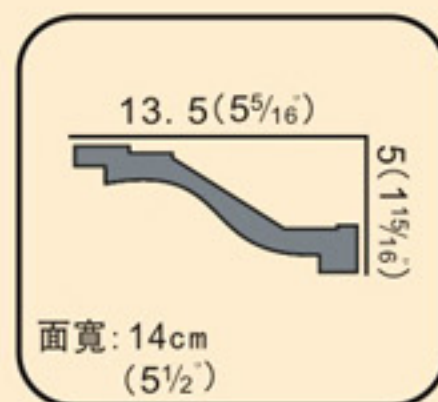

素面90°內·外轉角
Corner mouldings

✗使用90度內角、外角不僅可節省施工時間
更可節省木工費及噴漆費并適合于DIY

素面綫板轉角花
Corner Mouldings

● 96356-1(內角)

● 96356-2
6.6 × 7.6cm (2 5/8" × 3")

● 96356-6(內角)

● 96406-1(內角)

● 96406-2
8.9 × 8.6cm (3 1/2" × 3 3/8")

● 96406-6(內角)

● 96333-1(內角)

● 96333-2
10.9 × 12cm (4 5/16" × 4 3/4")

● 96333-3(外角)

● 96213-5(外角)

● 96213-6(內角)
8.1 × 8.6cm (3 1/16" × 3 3/8")

● 96629-6(內角)
5.3 × 5cm (2 1/16" × 1 5/16")