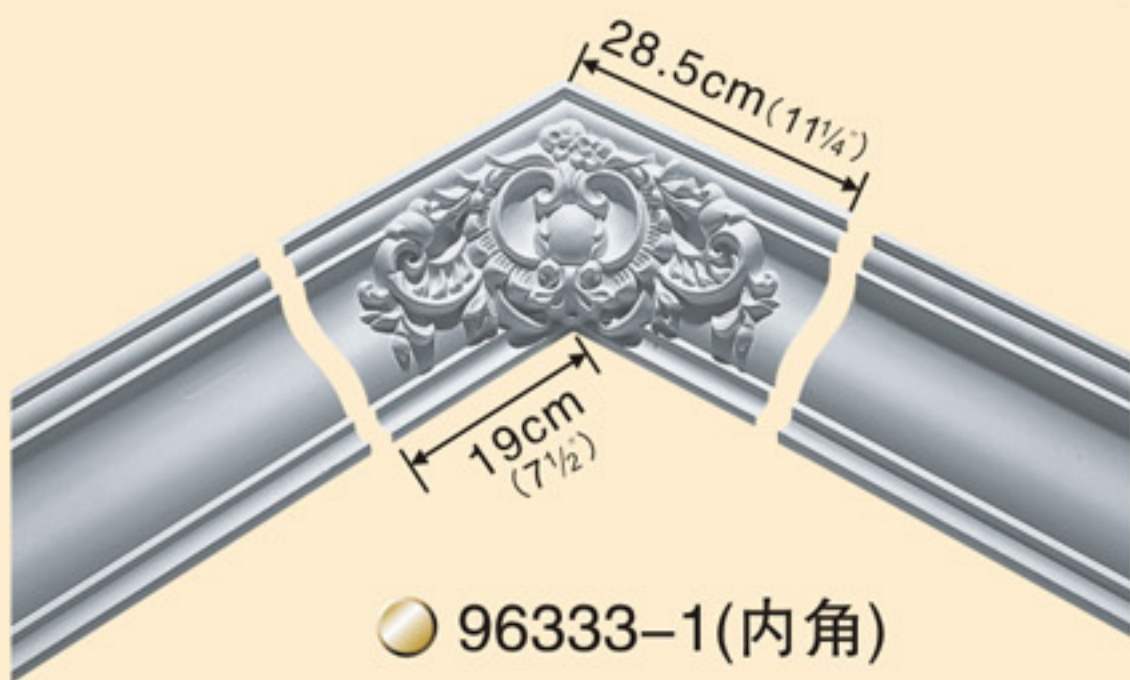

素面90°內·外轉角
Corner mouldings

✗使用90度內角、外角不僅可節省施工時間
更可節省木工費及噴漆費并適合于DIY

素面綫板轉角花
Corner Mouldings

● 96356-1(內角)

● 96356-2
6.6 × 7.6cm (2 5/8" × 3")

● 96356-6(內角)

● 96406-1(內角)

● 96406-2
8.9 × 8.6cm (3 1/2" × 3 3/8")

● 96406-6(內角)

● 96333-1(內角)

● 96333-2
10.9 × 12cm (4 5/16" × 4 3/4")

● 96333-3(外角)

● 96213-5(外角)

● 96213-6(內角)
8.1 × 8.6cm (3 1/16" × 3 3/8")

● 96629-6(內角)
5.3 × 5cm (2 1/16" × 1 5/16")