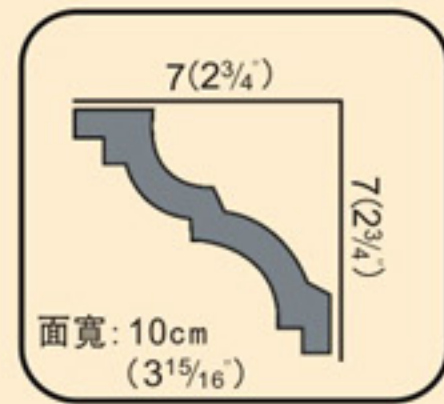

素面90°內·外轉角
Corner mouldings

✗使用90度內角、外角不僅可節省施工時間
更可節省木工費及噴漆費并適合于DIY

素面綫板轉角花
Corner Mouldings

● 96356-1(內角)

● 96356-2
6.6 × 7.6cm (2 5/8" × 3")

● 96356-6(內角)

● 96406-1(內角)

● 96406-2
8.9 × 8.6cm (3 1/2" × 3 3/8")

● 96406-6(內角)

● 96333-1(內角)

● 96333-2
10.9 × 12cm (4 5/16" × 4 3/4")

● 96333-3(外角)

● 96213-5(外角)

● 96213-6(內角)
8.1 × 8.6cm (3 1/16" × 3 3/8")

● 96629-6(內角)
5.3 × 5cm (2 1/16" × 1 5/16")