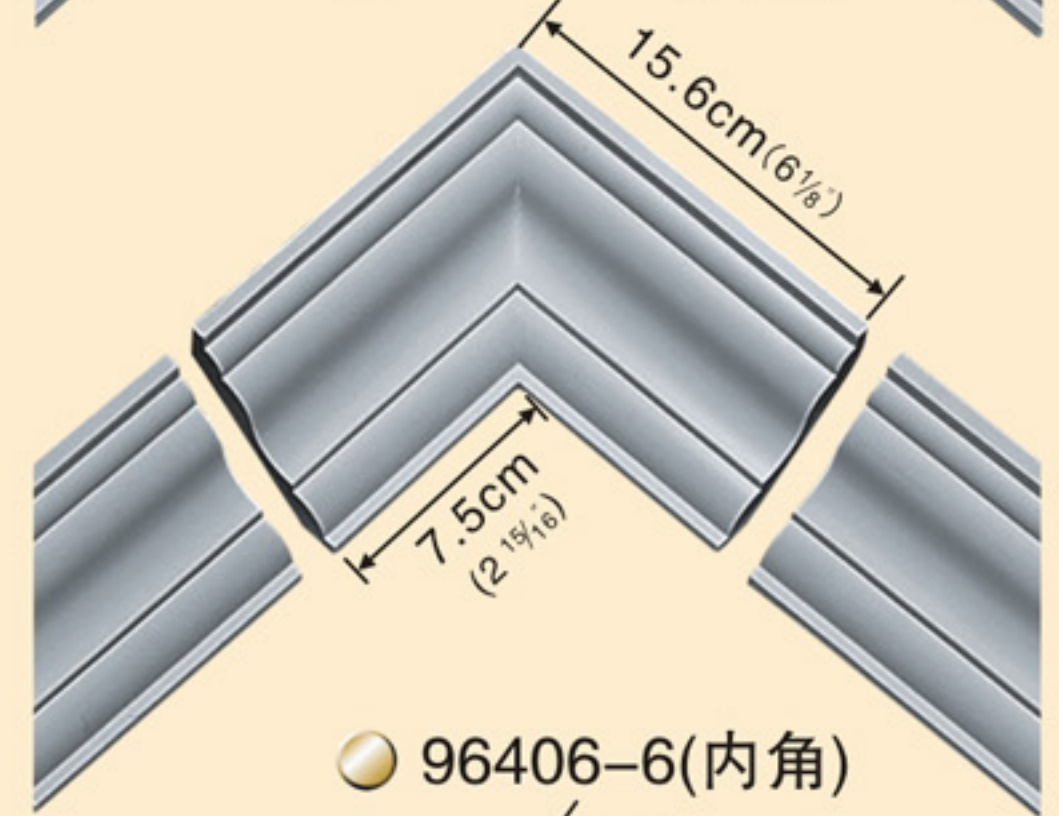

素面90°內·外轉角
Corner mouldings

✗使用90度內角、外角不僅可節省施工時間
更可節省木工費及噴漆費并適合于DIY

素面綫板轉角花
Corner Mouldings

● 96356-1(內角)

● 96356-2
6.6 × 7.6cm (2 5/8" × 3")

● 96356-6(內角)

● 96406-1(內角)

● 96406-2
8.9 × 8.6cm (3 1/2" × 3 3/8")

● 96406-6(內角)

● 96333-1(內角)

● 96333-2
10.9 × 12cm (4 5/16" × 4 3/4")

● 96333-3(外角)

● 96213-5(外角)

● 96213-6(內角)
8.1 × 8.6cm (3 1/16" × 3 3/8")

● 96629-6(內角)
5.3 × 5cm (2 1/16" × 1 5/16")