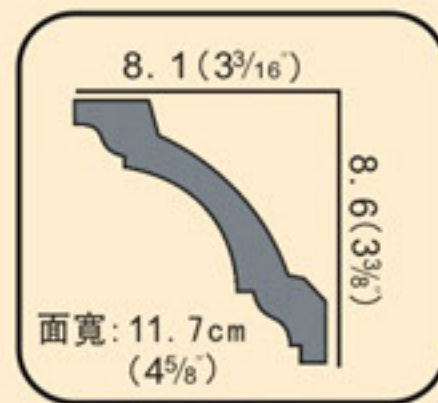

素面90°內·外轉角
Corner mouldings

✗使用90度內角、外角不僅可節省施工時間
更可節省木工費及噴漆費并適合于DIY

素面綫板轉角花
Corner Mouldings

● 96356-1(內角)

● 96356-2
6.6 × 7.6cm (2 5/8" × 3")

● 96356-6(內角)

● 96406-1(內角)

● 96406-2
8.9 × 8.6cm (3 1/2" × 3 3/8")

● 96406-6(內角)

● 96333-1(內角)

● 96333-2
10.9 × 12cm (4 5/16" × 4 3/4")

● 96333-3(外角)

● 96213-5(外角)

● 96213-6(內角)
8.1 × 8.6cm (3 1/16" × 3 3/8")

● 96629-6(內角)
5.3 × 5cm (2 1/16" × 1 5/16")