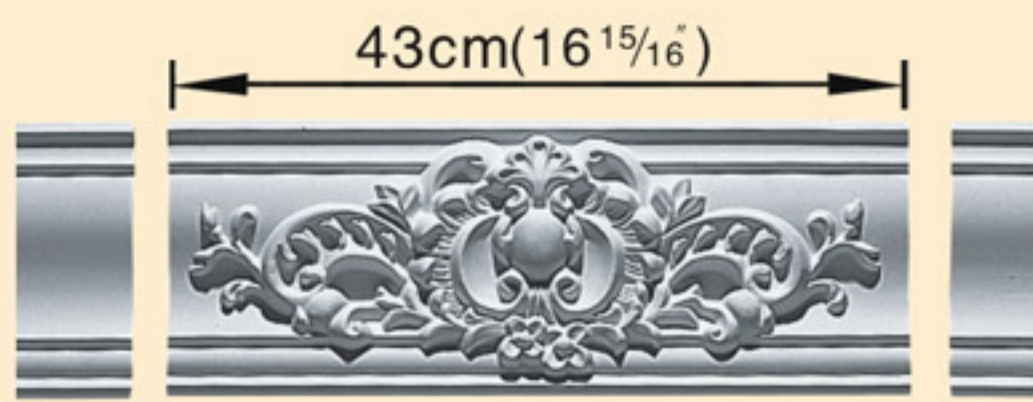

素面90°內·外轉角
Corner mouldings

✗使用90度內角、外角不僅可節省施工時間
更可節省木工費及噴漆費并適合于DIY

素面綫板轉角花
Corner Mouldings

● 96356-1(內角)

● 96356-2
6.6 × 7.6cm (2 5/8" × 3")

● 96356-6(內角)

● 96406-1(內角)

● 96406-2
8.9 × 8.6cm (3 1/2" × 3 3/8")

● 96406-6(內角)

● 96333-1(內角)

● 96333-2
10.9 × 12cm (4 5/16" × 4 3/4")

● 96333-3(外角)

● 96213-5(外角)

● 96213-6(內角)
8.1 × 8.6cm (3 1/16" × 3 3/8")

● 96629-6(內角)
5.3 × 5cm (2 1/16" × 1 5/16")