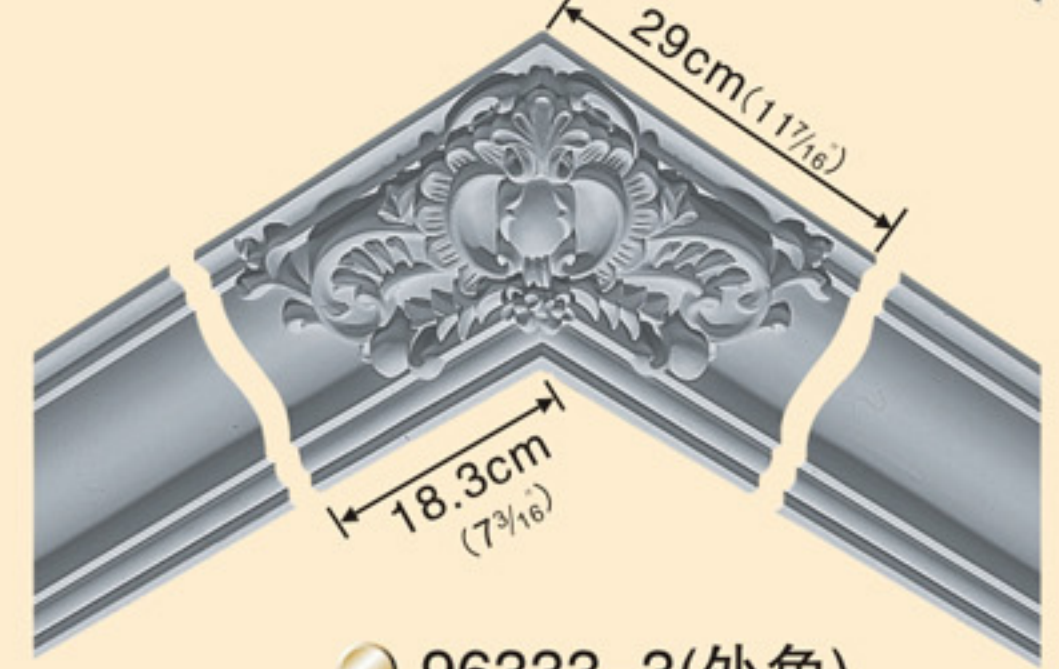

素面90°內·外轉角
Corner mouldings

✗使用90度內角、外角不僅可節省施工時間
更可節省木工費及噴漆費并適合于DIY

素面綫板轉角花
Corner Mouldings

● 96356-1(內角)

● 96356-2
6.6 × 7.6cm (2 5/8" × 3")

● 96356-6(內角)

● 96406-1(內角)

● 96406-2
8.9 × 8.6cm (3 1/2" × 3 3/8")

● 96406-6(內角)

● 96333-1(內角)

● 96333-2
10.9 × 12cm (4 5/16" × 4 3/4")

● 96333-3(外角)

● 96213-5(外角)

● 96213-6(內角)
8.1 × 8.6cm (3 1/16" × 3 3/8")

● 96629-6(內角)
5.3 × 5cm (2 1/16" × 1 5/16")