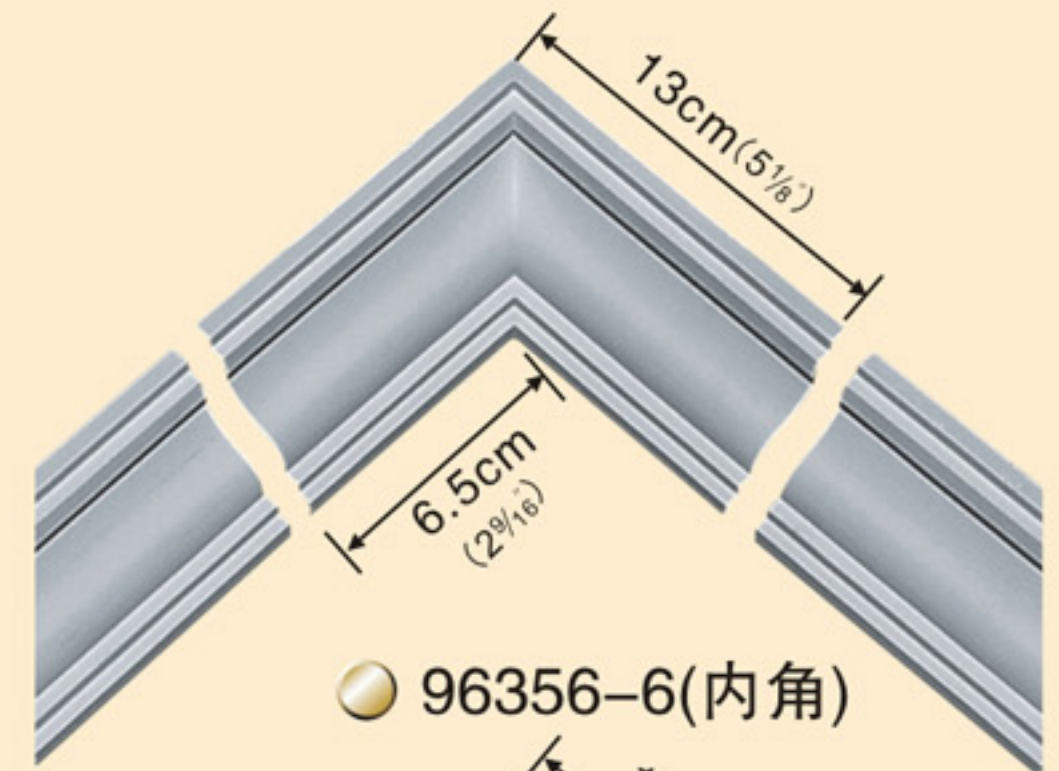

素面90°內·外轉角
Corner mouldings

✗使用90度內角、外角不僅可節省施工時間
更可節省木工費及噴漆費并適合于DIY

素面綫板轉角花
Corner Mouldings

● 96356-1(內角)

● 96356-2
6.6 × 7.6cm (2 5/8" × 3")

● 96356-6(內角)

● 96406-1(內角)

● 96406-2
8.9 × 8.6cm (3 1/2" × 3 3/8")

● 96406-6(內角)

● 96333-1(內角)

● 96333-2
10.9 × 12cm (4 5/16" × 4 3/4")

● 96333-3(外角)

● 96213-5(外角)

● 96213-6(內角)
8.1 × 8.6cm (3 1/16" × 3 3/8")

● 96629-6(內角)
5.3 × 5cm (2 1/16" × 1 5/16")