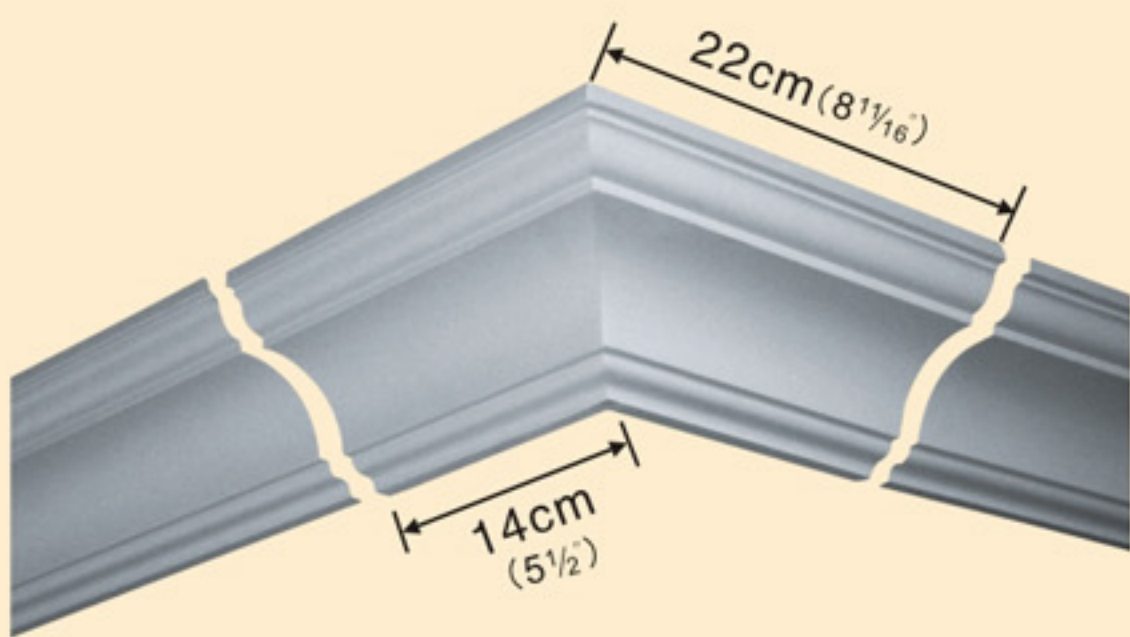

素面90°內·外轉角
Corner mouldings

✗使用90度內角、外角不僅可節省施工時間
更可節省木工費及噴漆費并適合于DIY

素面綫板轉角花
Corner Mouldings

● 96356-1(內角)

● 96356-2
6.6 × 7.6cm (2 5/8" × 3")

● 96356-6(內角)

● 96406-1(內角)

● 96406-2
8.9 × 8.6cm (3 1/2" × 3 3/8")

● 96406-6(內角)

● 96333-1(內角)

● 96333-2
10.9 × 12cm (4 5/16" × 4 3/4")

● 96333-3(外角)

● 96213-5(外角)

● 96213-6(內角)
8.1 × 8.6cm (3 1/16" × 3 3/8")

● 96629-6(內角)
5.3 × 5cm (2 1/16" × 1 5/16")