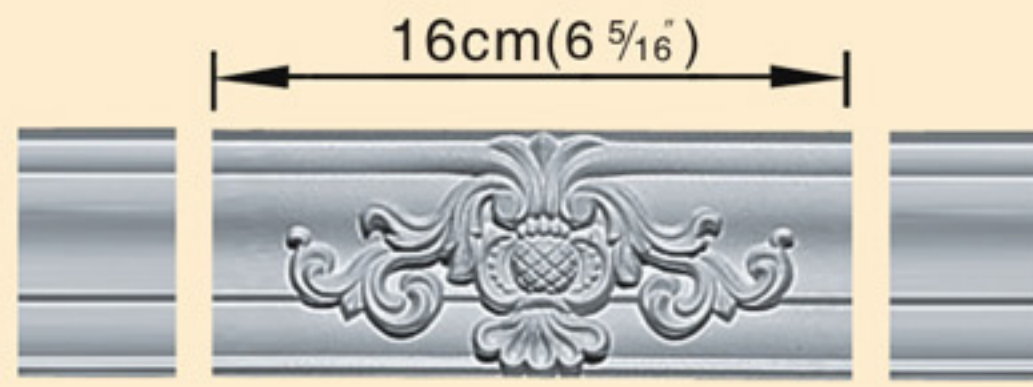

素面90°內·外轉角
Corner mouldings

✗使用90度內角、外角不僅可節省施工時間
更可節省木工費及噴漆費并適合于DIY

素面綫板轉角花
Corner Mouldings

● 96356-1(內角)

● 96356-2
6.6 × 7.6cm (2 5/8" × 3")

● 96356-6(內角)

● 96406-1(內角)

● 96406-2
8.9 × 8.6cm (3 1/2" × 3 3/8")

● 96406-6(內角)

● 96333-1(內角)

● 96333-2
10.9 × 12cm (4 5/16" × 4 3/4")

● 96333-3(外角)

● 96213-5(外角)

● 96213-6(內角)
8.1 × 8.6cm (3 1/16" × 3 3/8")

● 96629-6(內角)
5.3 × 5cm (2 1/16" × 1 5/16")