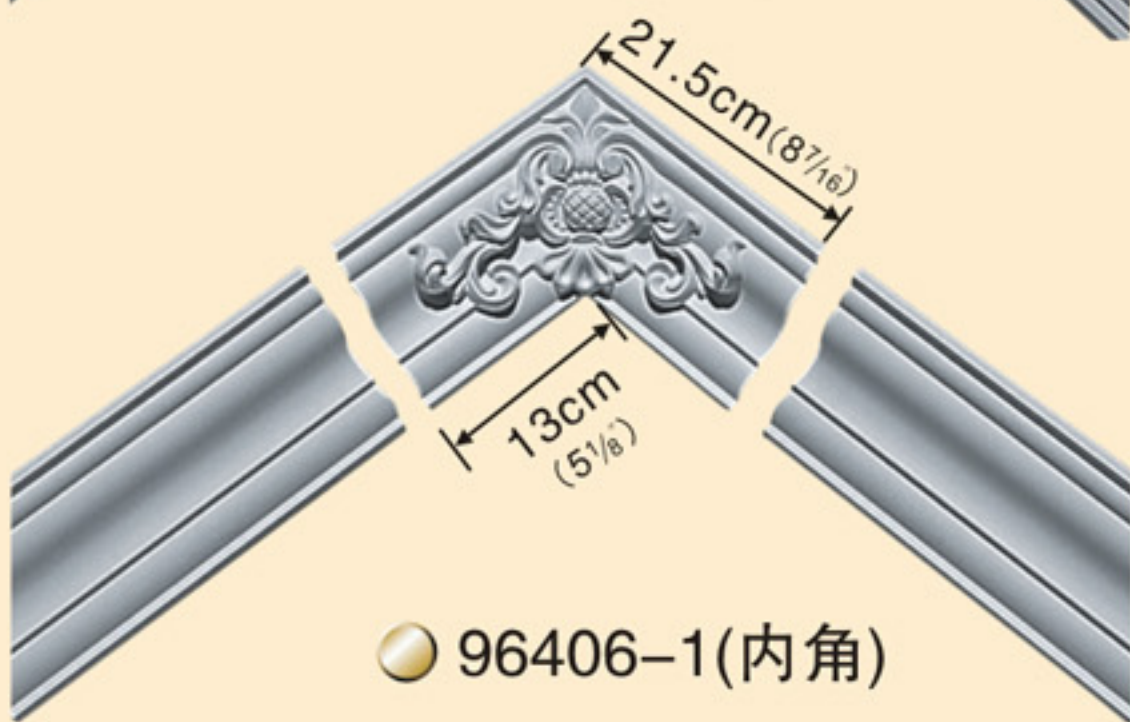

素面90°內·外轉角
Corner mouldings

✗使用90度內角、外角不僅可節省施工時間
更可節省木工費及噴漆費并適合于DIY

素面綫板轉角花
Corner Mouldings

● 96356-1(內角)

● 96356-2
6.6 × 7.6cm (2 5/8" × 3")

● 96356-6(內角)

● 96406-1(內角)

● 96406-2
8.9 × 8.6cm (3 1/2" × 3 3/8")

● 96406-6(內角)

● 96333-1(內角)

● 96333-2
10.9 × 12cm (4 5/16" × 4 3/4")

● 96333-3(外角)

● 96213-5(外角)

● 96213-6(內角)
8.1 × 8.6cm (3 1/16" × 3 3/8")

● 96629-6(內角)
5.3 × 5cm (2 1/16" × 1 5/16")