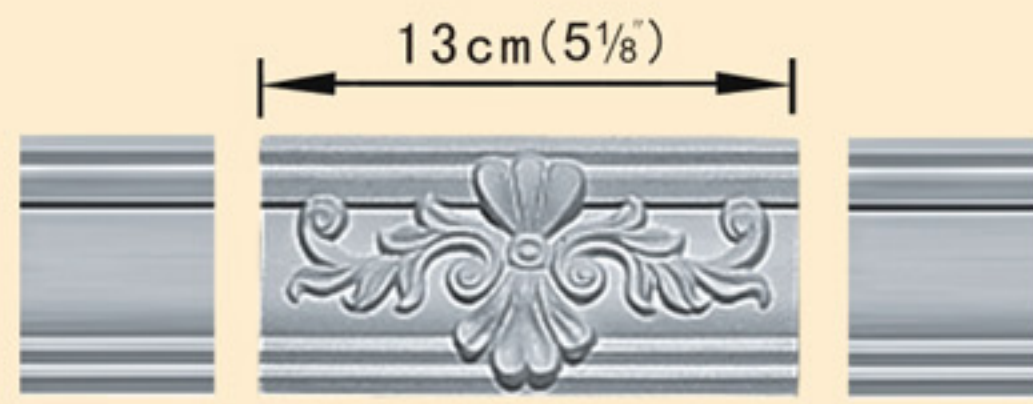

素面90°內·外轉角
Corner mouldings

✗使用90度內角、外角不僅可節省施工時間
更可節省木工費及噴漆費并適合于DIY

素面綫板轉角花
Corner Mouldings

● 96356-1(內角)

● 96356-2
6.6 × 7.6cm (2 5/8" × 3")

● 96356-6(內角)

● 96406-1(內角)

● 96406-2
8.9 × 8.6cm (3 1/2" × 3 3/8")

● 96406-6(內角)

● 96333-1(內角)

● 96333-2
10.9 × 12cm (4 5/16" × 4 3/4")

● 96333-3(外角)

● 96213-5(外角)

● 96213-6(內角)
8.1 × 8.6cm (3 1/16" × 3 3/8")

● 96629-6(內角)
5.3 × 5cm (2 1/16" × 1 5/16")