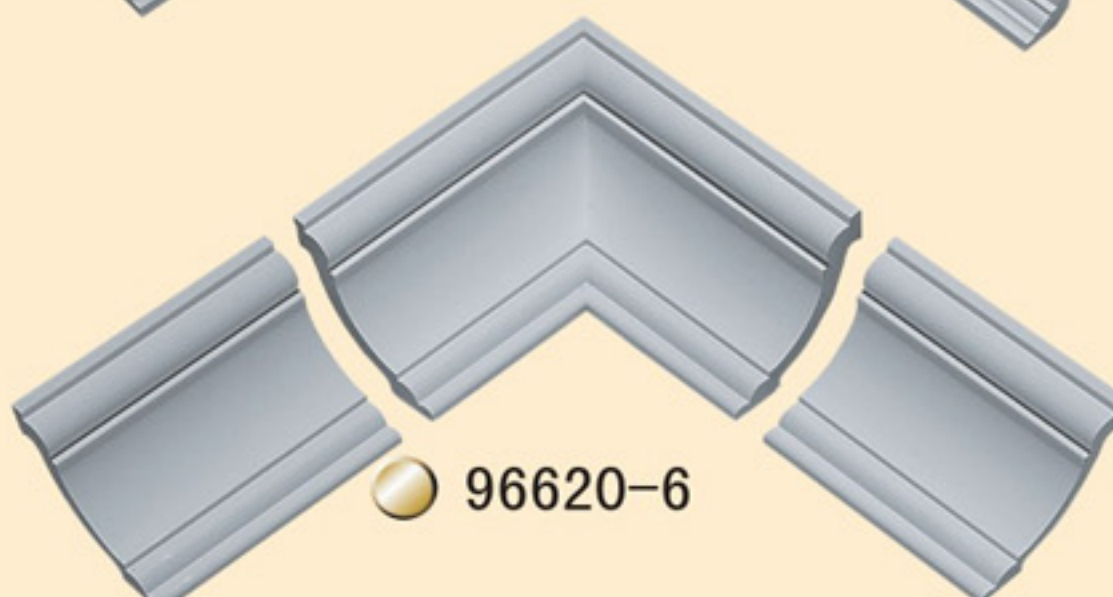

素面90°內·外轉角
Corner mouldings

✗使用90度內角、外角不僅可節省施工時間
更可節省木工費及噴漆費并適合于DIY

素面綫板轉角花
Corner Mouldings

● 96356-1(內角)

● 96356-2
6.6 × 7.6cm (2 5/8" × 3")

● 96356-6(內角)

● 96406-1(內角)

● 96406-2
8.9 × 8.6cm (3 1/2" × 3 3/8")

● 96406-6(內角)

● 96333-1(內角)

● 96333-2
10.9 × 12cm (4 5/16" × 4 3/4")

● 96333-3(外角)

● 96213-5(外角)

● 96213-6(內角)
8.1 × 8.6cm (3 1/16" × 3 3/8")

● 96629-6(內角)
5.3 × 5cm (2 1/16" × 1 5/16")