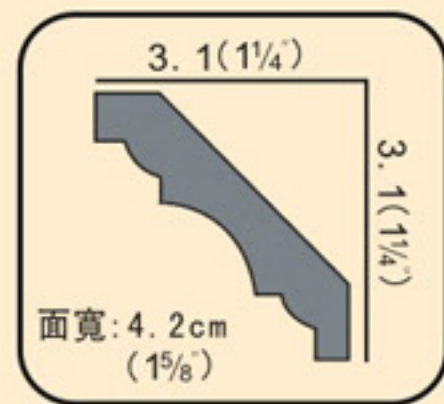

素面90°內·外轉角
Corner mouldings

✗使用90度內角、外角不僅可節省施工時間
更可節省木工費及噴漆費并適合于DIY

素面綫板轉角花
Corner Mouldings

● 96356-1(內角)

● 96356-2
6.6 × 7.6cm (2 5/8" × 3")

● 96356-6(內角)

● 96406-1(內角)

● 96406-2
8.9 × 8.6cm (3 1/2" × 3 3/8")

● 96406-6(內角)

● 96333-1(內角)

● 96333-2
10.9 × 12cm (4 5/16" × 4 3/4")

● 96333-3(外角)

● 96213-5(外角)

● 96213-6(內角)
8.1 × 8.6cm (3 1/16" × 3 3/8")

● 96629-6(內角)
5.3 × 5cm (2 1/16" × 1 5/16")