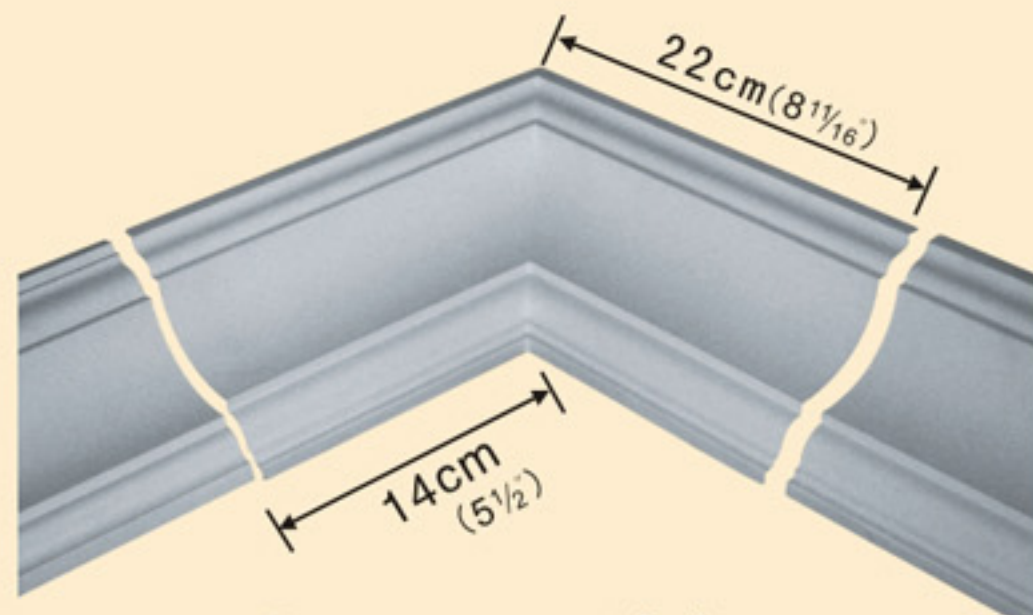

素面90°內·外轉角
Corner mouldings

✗使用90度內角、外角不僅可節省施工時間
更可節省木工費及噴漆費并適合于DIY

素面綫板轉角花
Corner Mouldings

● 96356-1(內角)

● 96356-2
6.6 × 7.6cm (2 5/8" × 3")

● 96356-6(內角)

● 96406-1(內角)

● 96406-2
8.9 × 8.6cm (3 1/2" × 3 3/8")

● 96406-6(內角)

● 96333-1(內角)

● 96333-2
10.9 × 12cm (4 5/16" × 4 3/4")

● 96333-3(外角)

● 96213-5(外角)

● 96213-6(內角)
8.1 × 8.6cm (3 1/16" × 3 3/8")

● 96629-6(內角)
5.3 × 5cm (2 1/16" × 1 5/16")