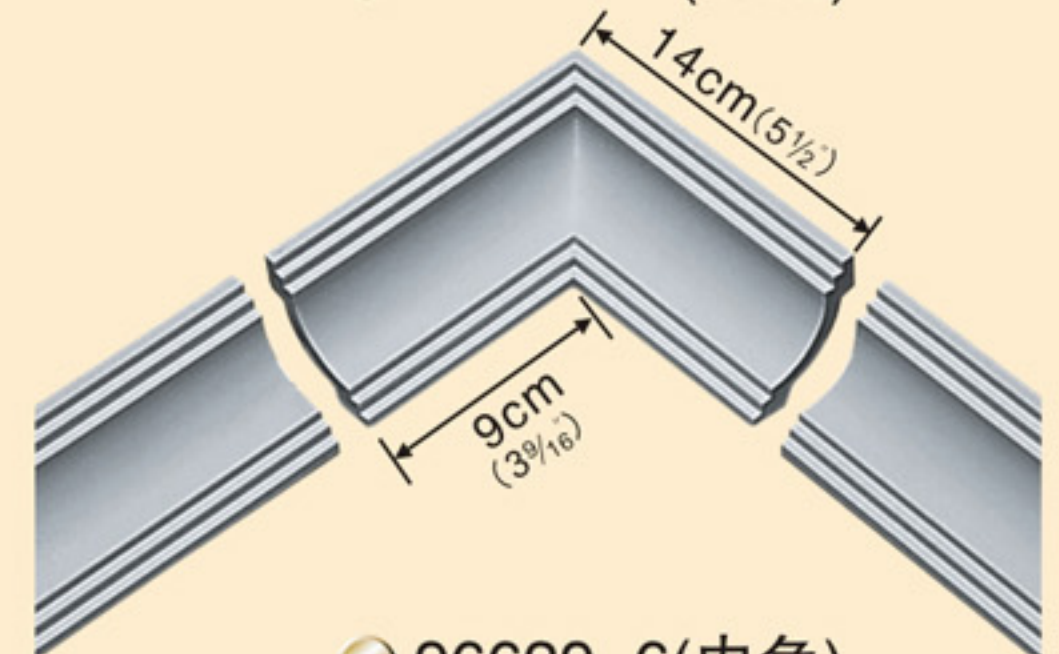

素面90°內·外轉角
Corner mouldings

✗使用90度內角、外角不僅可節省施工時間
更可節省木工費及噴漆費并適合于DIY

素面綫板轉角花
Corner Mouldings

● 96356-1(內角)

● 96356-2
6.6 × 7.6cm (2 5/8" × 3")

● 96356-6(內角)

● 96406-1(內角)

● 96406-2
8.9 × 8.6cm (3 1/2" × 3 3/8")

● 96406-6(內角)

● 96333-1(內角)

● 96333-2
10.9 × 12cm (4 5/16" × 4 3/4")

● 96333-3(外角)

● 96213-5(外角)

● 96213-6(內角)
8.1 × 8.6cm (3 1/16" × 3 3/8")

● 96629-6(內角)
5.3 × 5cm (2 1/16" × 1 5/16")