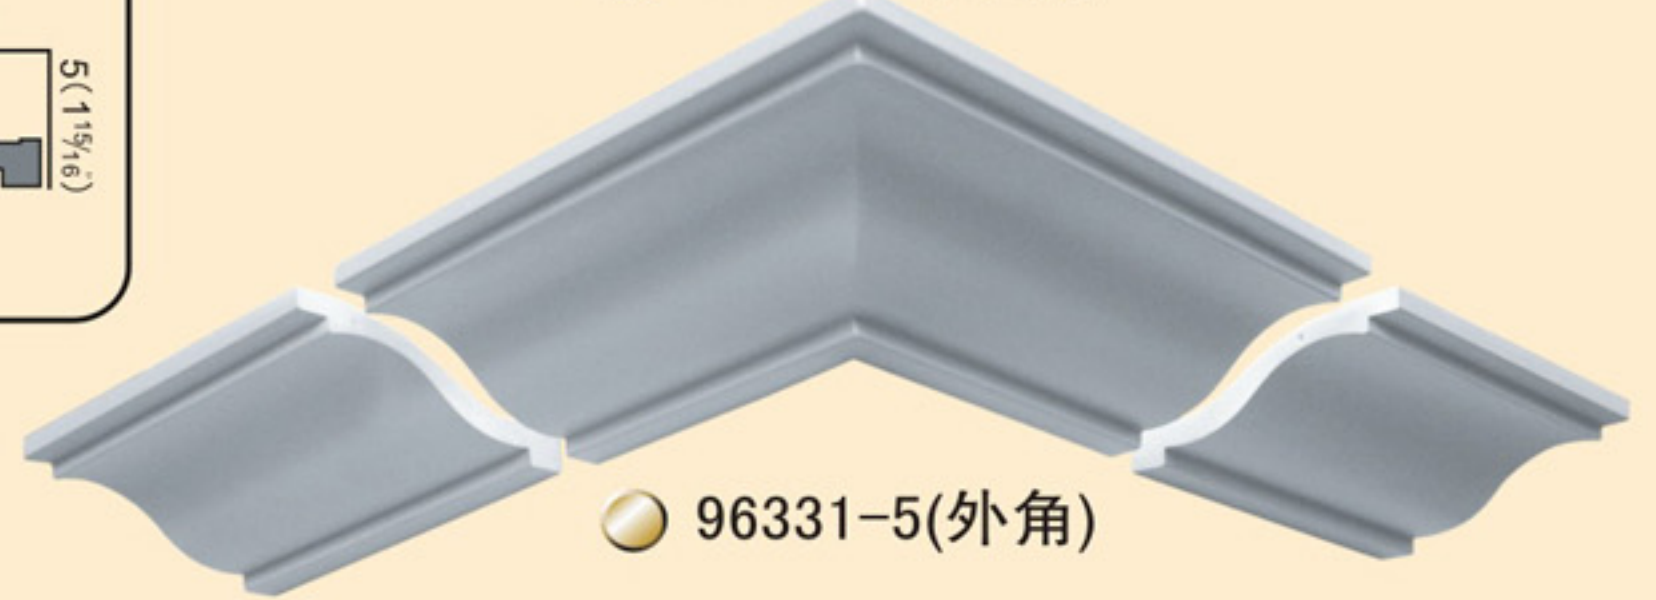

素面90°內·外轉角
Corner mouldings

✗使用90度內角、外角不僅可節省施工時間
更可節省木工費及噴漆費并適合于DIY

素面綫板轉角花
Corner Mouldings

● 96356-1(內角)

● 96356-2
6.6 × 7.6cm (2 5/8" × 3")

● 96356-6(內角)

● 96406-1(內角)

● 96406-2
8.9 × 8.6cm (3 1/2" × 3 3/8")

● 96406-6(內角)

● 96333-1(內角)

● 96333-2
10.9 × 12cm (4 5/16" × 4 3/4")

● 96333-3(外角)

● 96213-5(外角)

● 96213-6(內角)
8.1 × 8.6cm (3 1/16" × 3 3/8")

● 96629-6(內角)
5.3 × 5cm (2 1/16" × 1 5/16")