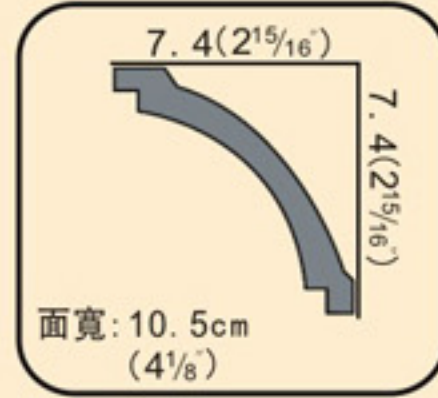

素面90°內·外轉角
Corner mouldings

✗使用90度內角、外角不僅可節省施工時間
更可節省木工費及噴漆費并適合于DIY

素面綫板轉角花
Corner Mouldings

● 96356-1(內角)

● 96356-2
6.6 × 7.6cm (2 5/8" × 3")

● 96356-6(內角)

● 96406-1(內角)

● 96406-2
8.9 × 8.6cm (3 1/2" × 3 3/8")

● 96406-6(內角)

● 96333-1(內角)

● 96333-2
10.9 × 12cm (4 5/16" × 4 3/4")

● 96333-3(外角)

● 96213-5(外角)

● 96213-6(內角)
8.1 × 8.6cm (3 1/16" × 3 3/8")

● 96629-6(內角)
5.3 × 5cm (2 1/16" × 1 5/16")