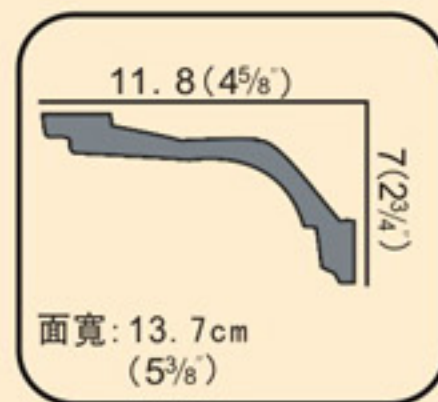

素面90°內·外轉角
Corner mouldings

✗使用90度內角、外角不僅可節省施工時間
更可節省木工費及噴漆費并適合于DIY

素面綫板轉角花
Corner Mouldings

● 96356-1(內角)

● 96356-2
6.6 × 7.6cm (2 5/8" × 3")

● 96356-6(內角)

● 96406-1(內角)

● 96406-2
8.9 × 8.6cm (3 1/2" × 3 3/8")

● 96406-6(內角)

● 96333-1(內角)

● 96333-2
10.9 × 12cm (4 5/16" × 4 3/4")

● 96333-3(外角)

● 96213-5(外角)

● 96213-6(內角)
8.1 × 8.6cm (3 1/16" × 3 3/8")

● 96629-6(內角)
5.3 × 5cm (2 1/16" × 1 5/16")