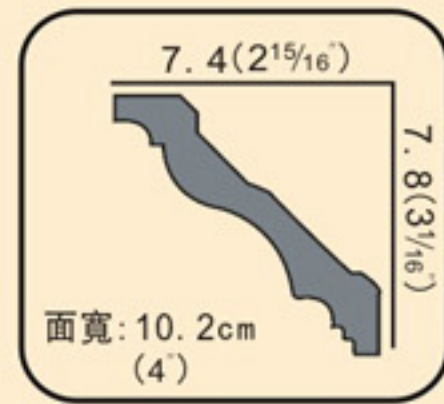

素面90°內·外轉角
Corner mouldings

✗使用90度內角、外角不僅可節省施工時間
更可節省木工費及噴漆費并適合于DIY

素面綫板轉角花
Corner Mouldings

● 96356-1(內角)

● 96356-2
6.6 × 7.6cm (2 5/8" × 3")

● 96356-6(內角)

● 96406-1(內角)

● 96406-2
8.9 × 8.6cm (3 1/2" × 3 3/8")

● 96406-6(內角)

● 96333-1(內角)

● 96333-2
10.9 × 12cm (4 5/16" × 4 3/4")

● 96333-3(外角)

● 96213-5(外角)

● 96213-6(內角)
8.1 × 8.6cm (3 1/16" × 3 3/8")

● 96629-6(內角)
5.3 × 5cm (2 1/16" × 1 5/16")