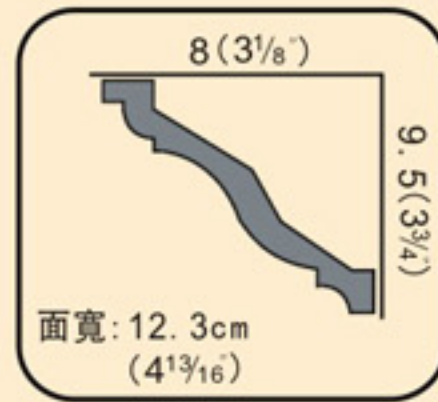

素面90°內·外轉角
Corner mouldings

✗使用90度內角、外角不僅可節省施工時間
更可節省木工費及噴漆費并適合于DIY

素面綫板轉角花
Corner Mouldings

● 96356-1(內角)

● 96356-2
6.6 × 7.6cm (2 5/8" × 3")

● 96356-6(內角)

● 96406-1(內角)

● 96406-2
8.9 × 8.6cm (3 1/2" × 3 3/8")

● 96406-6(內角)

● 96333-1(內角)

● 96333-2
10.9 × 12cm (4 5/16" × 4 3/4")

● 96333-3(外角)

● 96213-5(外角)

● 96213-6(內角)
8.1 × 8.6cm (3 1/16" × 3 3/8")

● 96629-6(內角)
5.3 × 5cm (2 1/16" × 1 5/16")