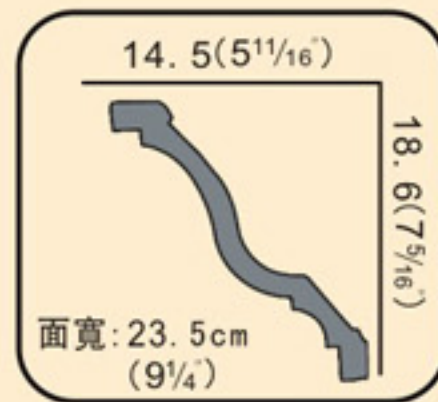

素面90°內·外轉角
Corner mouldings

✗使用90度內角、外角不僅可節省施工時間
更可節省木工費及噴漆費并適合于DIY

素面綫板轉角花
Corner Mouldings

● 96356-1(內角)

● 96356-2
6.6 × 7.6cm (2 5/8" × 3")

● 96356-6(內角)

● 96406-1(內角)

● 96406-2
8.9 × 8.6cm (3 1/2" × 3 3/8")

● 96406-6(內角)

● 96333-1(內角)

● 96333-2
10.9 × 12cm (4 5/16" × 4 3/4")

● 96333-3(外角)

● 96213-5(外角)

● 96213-6(內角)
8.1 × 8.6cm (3 1/16" × 3 3/8")

● 96629-6(內角)
5.3 × 5cm (2 1/16" × 1 5/16")