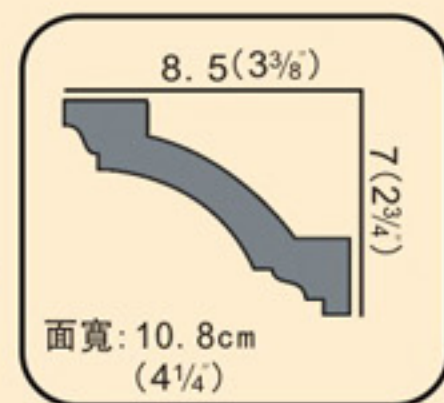

素面90°內·外轉角
Corner mouldings

✗使用90度內角、外角不僅可節省施工時間
更可節省木工費及噴漆費并適合于DIY

素面綫板轉角花
Corner Mouldings

● 96356-1(內角)

● 96356-2
6.6 × 7.6cm (2 5/8" × 3")

● 96356-6(內角)

● 96406-1(內角)

● 96406-2
8.9 × 8.6cm (3 1/2" × 3 3/8")

● 96406-6(內角)

● 96333-1(內角)

● 96333-2
10.9 × 12cm (4 5/16" × 4 3/4")

● 96333-3(外角)

● 96213-5(外角)

● 96213-6(內角)
8.1 × 8.6cm (3 1/16" × 3 3/8")

● 96629-6(內角)
5.3 × 5cm (2 1/16" × 1 5/16")