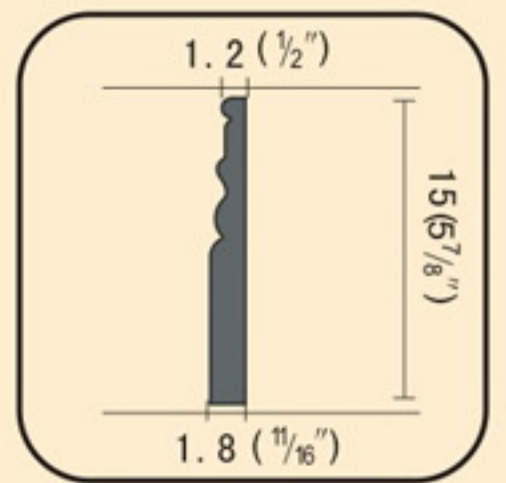

PU地角線板  
Base Board

97060 (L:240cm, 94 $\frac{1}{2}$ \"/>

97080 (L:240cm, 94 $\frac{1}{2}$ \"/>

97070 (L:240cm, 94 $\frac{1}{2}$ \"/>

97090 (L:240cm, 94 $\frac{1}{2}$ \"/>

97080-1  
8X8X1.9CM  
(3 $\frac{1}{8}$ \"/>

97090-2  
11X11X2.5CM  
(4 $\frac{5}{16}$ \"/>

97090-1  
12X12X2.5CM  
(4 $\frac{3}{4}$ \"/>

97080-2  
10X10X1.9CM  
(3 $\frac{15}{16}$ \"/>