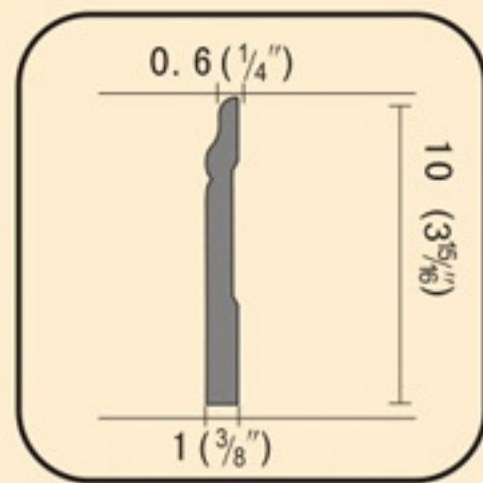

PU地角線板  
Base Board

97060 (L:240cm, 94 $\frac{1}{2}$ \"/>

97080 (L:240cm, 94 $\frac{1}{2}$ \"/>

97070 (L:240cm, 94 $\frac{1}{2}$ \"/>

97090 (L:240cm, 94 $\frac{1}{2}$ \"/>

97080-1  
8X8X1.9CM  
(3 $\frac{1}{8}$ \"/>

97090-2  
11X11X2.5CM  
(4 $\frac{5}{16}$ \"/>

97090-1  
12X12X2.5CM  
(4 $\frac{3}{4}$ \"/>

97080-2  
10X10X1.9CM  
(3 $\frac{15}{16}$ \"/>