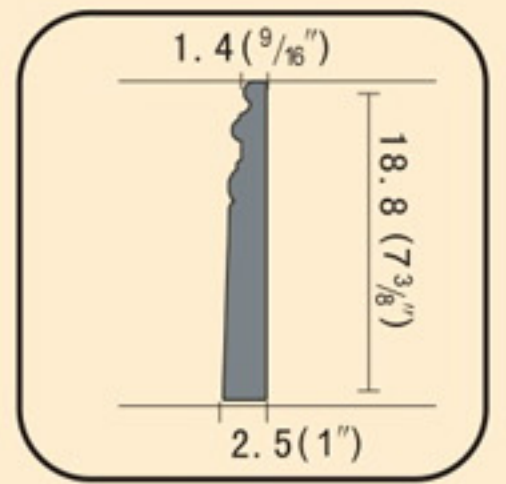

PU地角線板  
Base Board

97060 (L:240cm, 94 $\frac{1}{2}$ \"/>

97080 (L:240cm, 94 $\frac{1}{2}$ \"/>

97070 (L:240cm, 94 $\frac{1}{2}$ \"/>

97090 (L:240cm, 94 $\frac{1}{2}$ \"/>

97080-1  
8X8X1.9CM  
(3 $\frac{1}{8}$ \"/>

97090-2  
11X11X2.5CM  
(4 $\frac{5}{16}$ \"/>

97090-1  
12X12X2.5CM  
(4 $\frac{3}{4}$ \"/>

97080-2  
10X10X1.9CM  
(3 $\frac{15}{16}$ \"/>