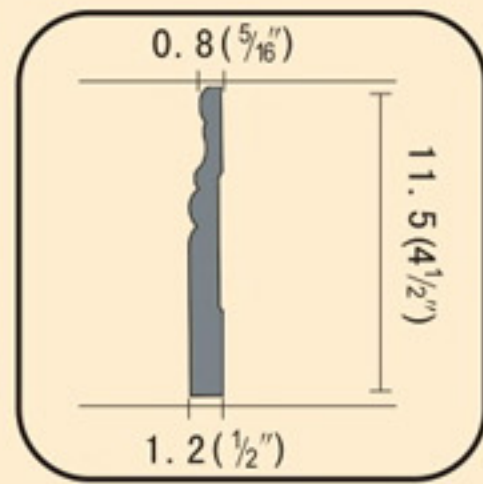

PU地角線板  
Base Board

97060 (L:240cm, 94 $\frac{1}{2}$ \"/>

97080 (L:240cm, 94 $\frac{1}{2}$ \"/>

97070 (L:240cm, 94 $\frac{1}{2}$ \"/>

97090 (L:240cm, 94 $\frac{1}{2}$ \"/>

97080-1  
8X8X1.9CM  
(3 $\frac{1}{8}$ \"/>

97090-2  
11X11X2.5CM  
(4 $\frac{5}{16}$ \"/>

97090-1  
12X12X2.5CM  
(4 $\frac{3}{4}$ \"/>

97080-2  
10X10X1.9CM  
(3 $\frac{15}{16}$ \"/>